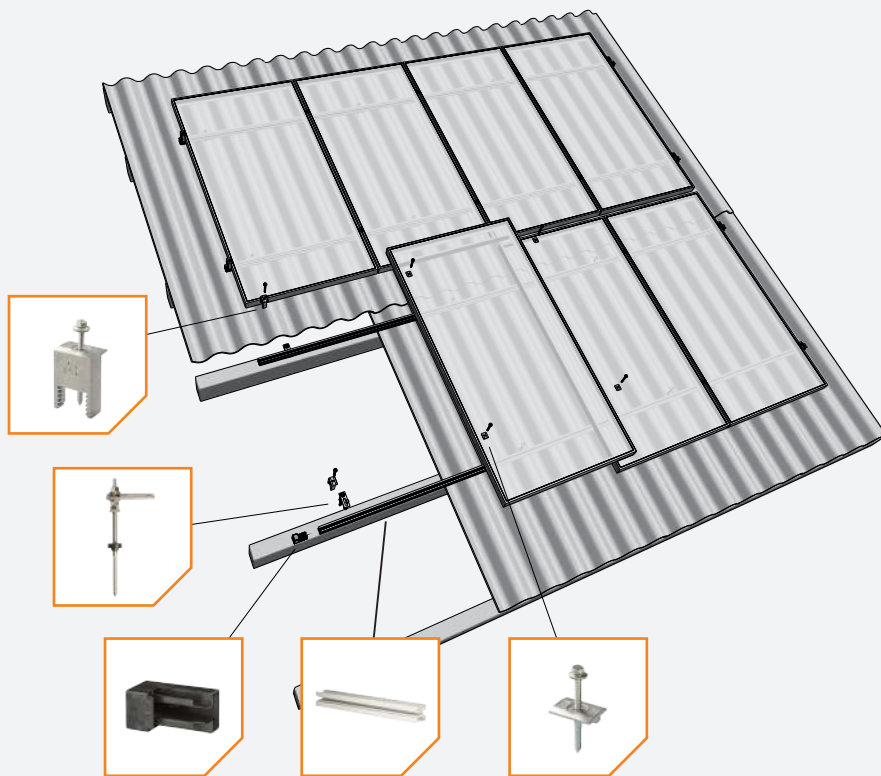

DAKBEVESTIGERS

	ClickFit Stokschroef	
	M10x200mm	1003101
	M12x300mm	1003103
	M10x250mm	1003110
	M10x210mm voor staal	1003112
	M10x250mm voor staal	1003105

MONTAGEPROFIELEN

	Clickfit Montagerail*	
	Montagerail 3075mm	1001003
	Montagerail 6150mm	1001005
	ClickFit Montagerail eindkap	
	Zwart	1003030

* Overige maten op aanvraag

BEVESTIGINGSMIDDELEN

	ClickFit Gekartelde flensmoer M8	1000721
	ClickFit Zeskantbout M8x20mm	1000820
	ClickFit Montage Hulpset - bestaande uit:	1009010
	ClickFit Zeskant moer M6	1000600
	ClickFit Zeskantbout M6x20mm	1000620
	ClickFit Ophangbus	1009001

BEVESTIGINGSMIDDELEN

	Esdec Montageschroef*	
	6,5x19mm	1006519
	6,5x55mm	1006555
	6,5x60mm	1006560
	6,5x63mm	1006563
	6,5x70mm	1006570
	6,5x75mm	1006575
	ClickFit Kruisverbinder	1002080
	ClickFit Koppelstrip	1003040

* Afhankelijk van de paneeldikte en bijbehorende eindklem

KLEMMEN

	ClickFit Eindklem CFA*/**	1003003
	ClickFit Eindklem CFB*/***	1003004
	Esdec Module klemplaat*	1003020
	Esdec Montageschroef kap zwart	1006500

* Ook verkrijgbaar in het zwart

** Geschikt voor paneeldikte; 50,49 - 46,45 - 42,41 - 38,37 - 34,33 - 30,29mm

*** Geschikt voor paneeldikte; 52,51 - 48,47 - 44,43 - 40,39 - 36,35 - 32,31mm